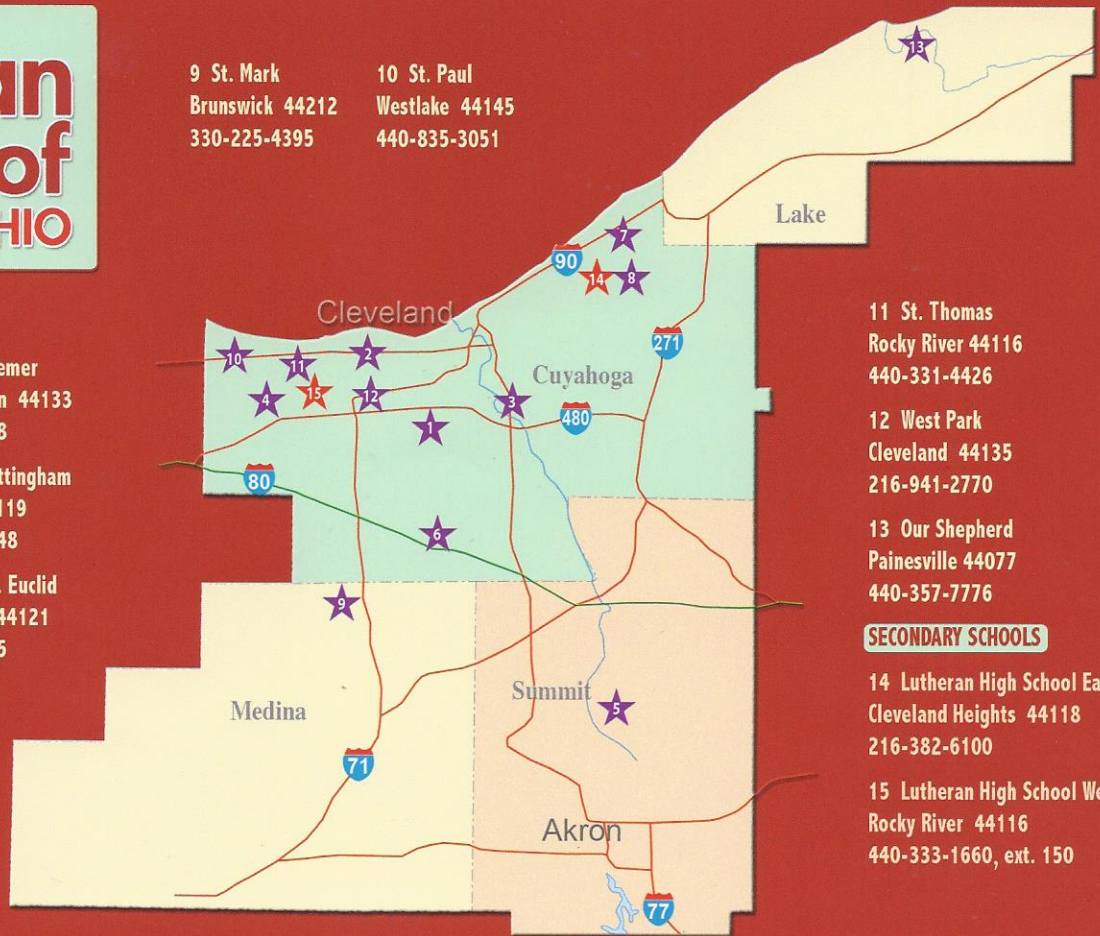

# Lutheran Schools of NORTHEAST OHIO

9 St. Mark  
Brunswick 44212  
330-225-4395

10 St. Paul  
Westlake 44145  
440-835-3051

## ELEMENTARY SCHOOLS

1 Bethany  
Parma 44129  
440-884-1010

2 Lakewood  
Lakewood 44107  
216-221-6941

3 Luther Memorial  
Cleveland 44109  
216-749-5300

4 Messiah  
Fairview Park 44126  
440-331-6553

5 Redeemer  
Cuyahoga Falls 44221  
330-923-1280

6 Royal Redeemer  
North Royalton 44133  
440-237-7988

7 St. John Nottingham  
Cleveland 44119  
216-531-82048

8 St. John So. Euclid  
South Euclid 44121  
216-381-8595

11 St. Thomas  
Rocky River 44116  
440-331-4426